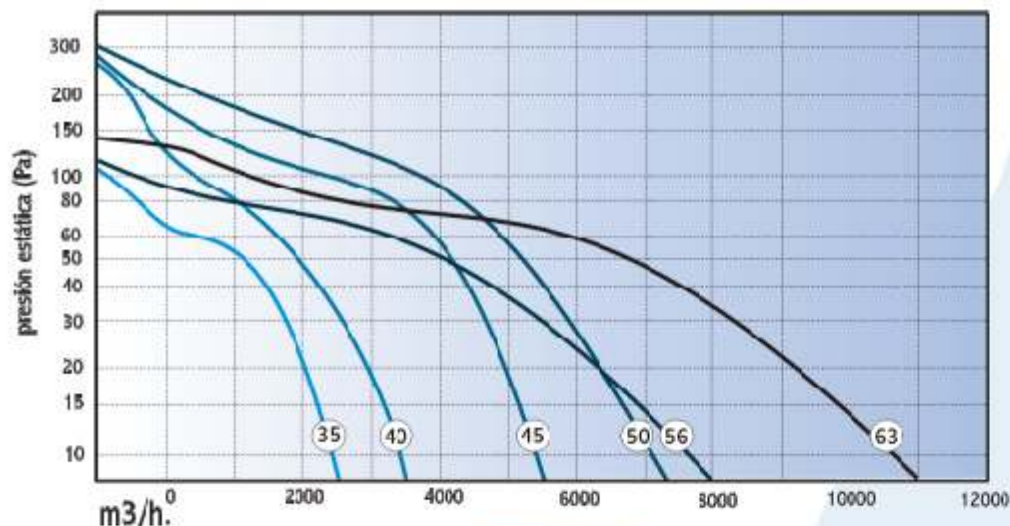

Todos los motores presentan protección IP-55: ningún elemento interior del motor está en contacto con el ambiente agresivo de la granja. Dotados de protección térmica.

módulos REG

Reguladores GLOBALfan, únicos con transmisión digital de datos, para el control total de la instalación, sin errores y con autochequeo. Ampliables sin límite gracias a su disposición en módulos. Conexión simple: un solo cable

112000 IP/10003

especificaciones

GLOBALfan serie w: modelos para ser encastrados en pared. Las partes metálicas están galvanizadas en caliente y pintadas para garantizar larga durabilidad

	Ø A	Ø B	Ø C	Ø D	Mon.	Tri.	G	H	Ø J
GLOBALfan w35	465	390	362.5	360	209	209	11	86.0	10.5
GLOBALfan w40	532	452	412.5	410	235	226	11	97.5	10.5
GLOBALfan w45	596	504	462.5	460	235	234	11	105	10.5
GLOBALfan w50	665	562	516.5	514	255	260	11	115	10.5
GLOBALfan w56	710	630	563.0	560	261	241	15	115	10.5
GLOBALfan w63	800	710	638.0	635	261	251	15	140	10.5