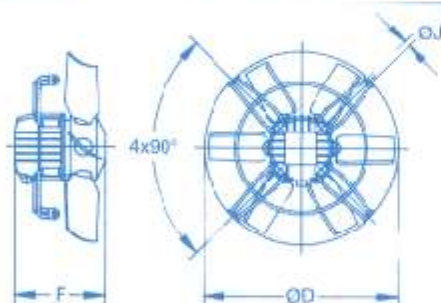

112000 IP/10003

especificaciones

GLOBALfan serie w: modelos para ser encastrados en pared. Las partes metálicas están galvanizadas en caliente y pintadas para garantizar larga durabilidad

	Ø A	Ø B	Ø C	Ø D	Mon.	Tri.	G	H	Ø J
GLOBALfan w35	465	390	362.5	360	209	209	11	86.0	10.5
GLOBALfan w40	532	452	412.5	410	235	226	11	97.5	10.5
GLOBALfan w45	596	504	462.5	460	235	234	11	105	10.5
GLOBALfan w50	665	562	516.5	514	255	260	11	115	10.5
GLOBALfan w56	710	630	563.0	560	261	241	15	115	10.5
GLOBALfan w63	800	710	638.0	635	261	251	15	140	10.5

GLOBALfan serie c: diseñados para salida en vertical. Fácilmente aplicables a cualquier tipo de chimeneas

	Ø C	Mon.	Tri.	Ø J
GLOBALfan c35	358	203	203	M 8
GLOBALfan c40	400	231	222	M 8
GLOBALfan c45	448	231	230	M 8
GLOBALfan c50	504	251	256	M 8
GLOBALfan c56	578	251	231	M 8
GLOBALfan c63	646	251	241	M 8