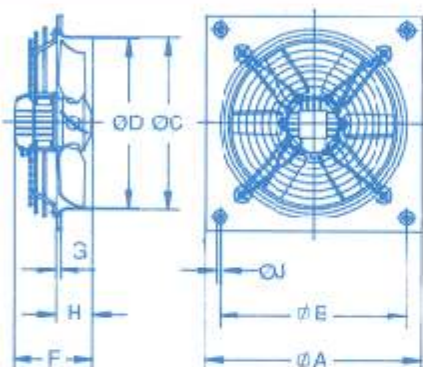

Todos los motores presentan protección IP-55: ningún elemento interior del motor está en contacto con el ambiente agresivo de la granja. Dotados de protección térmica.

módulos REG

Reguladores GLOBALfan, únicos con transmisión digital de datos, para el control total de la instalación, sin errores y con autochequeo. Ampliables sin límite gracias a su disposición en módulos. Conexión simple: un solo cable

112000 IP/10003

especificaciones

GLOBALfan serie w: modelos para ser encastrados en pared. Las partes metálicas están galvanizadas en caliente y pintadas para garantizar larga durabilidad

	Ø A	Ø B	Ø C	Ø D	Mon.	Tri.	G	H	Ø J
GLOBALfan w35	465	390	362.5	360	209	209	11	86.0	10.5
GLOBALfan w40	532	452	412.5	410	235	226	11	97.5	10.5
GLOBALfan w45	596	504	462.5	460	235	234	11	105	10.5
GLOBALfan w50	665	562	516.5	514	255	260	11	115	10.5
GLOBALfan w56	710	630	563.0	560	261	241	15	115	10.5
GLOBALfan w63	800	710	638.0	635	261	251	15	140	10.5

GLOBALfan serie c: diseñados para salida en vertical. Fácilmente aplicables a cualquier tipo de chimeneas

	Ø C	Mon.	Tri.	Ø J
GLOBALfan c35	358	203	203	M 8
GLOBALfan c40	400	231	222	M 8
GLOBALfan c45	448	231	230	M 8
GLOBALfan c50	504	251	256	M 8
GLOBALfan c56	578	251	231	M 8
GLOBALfan c63	646	251	241	M 8